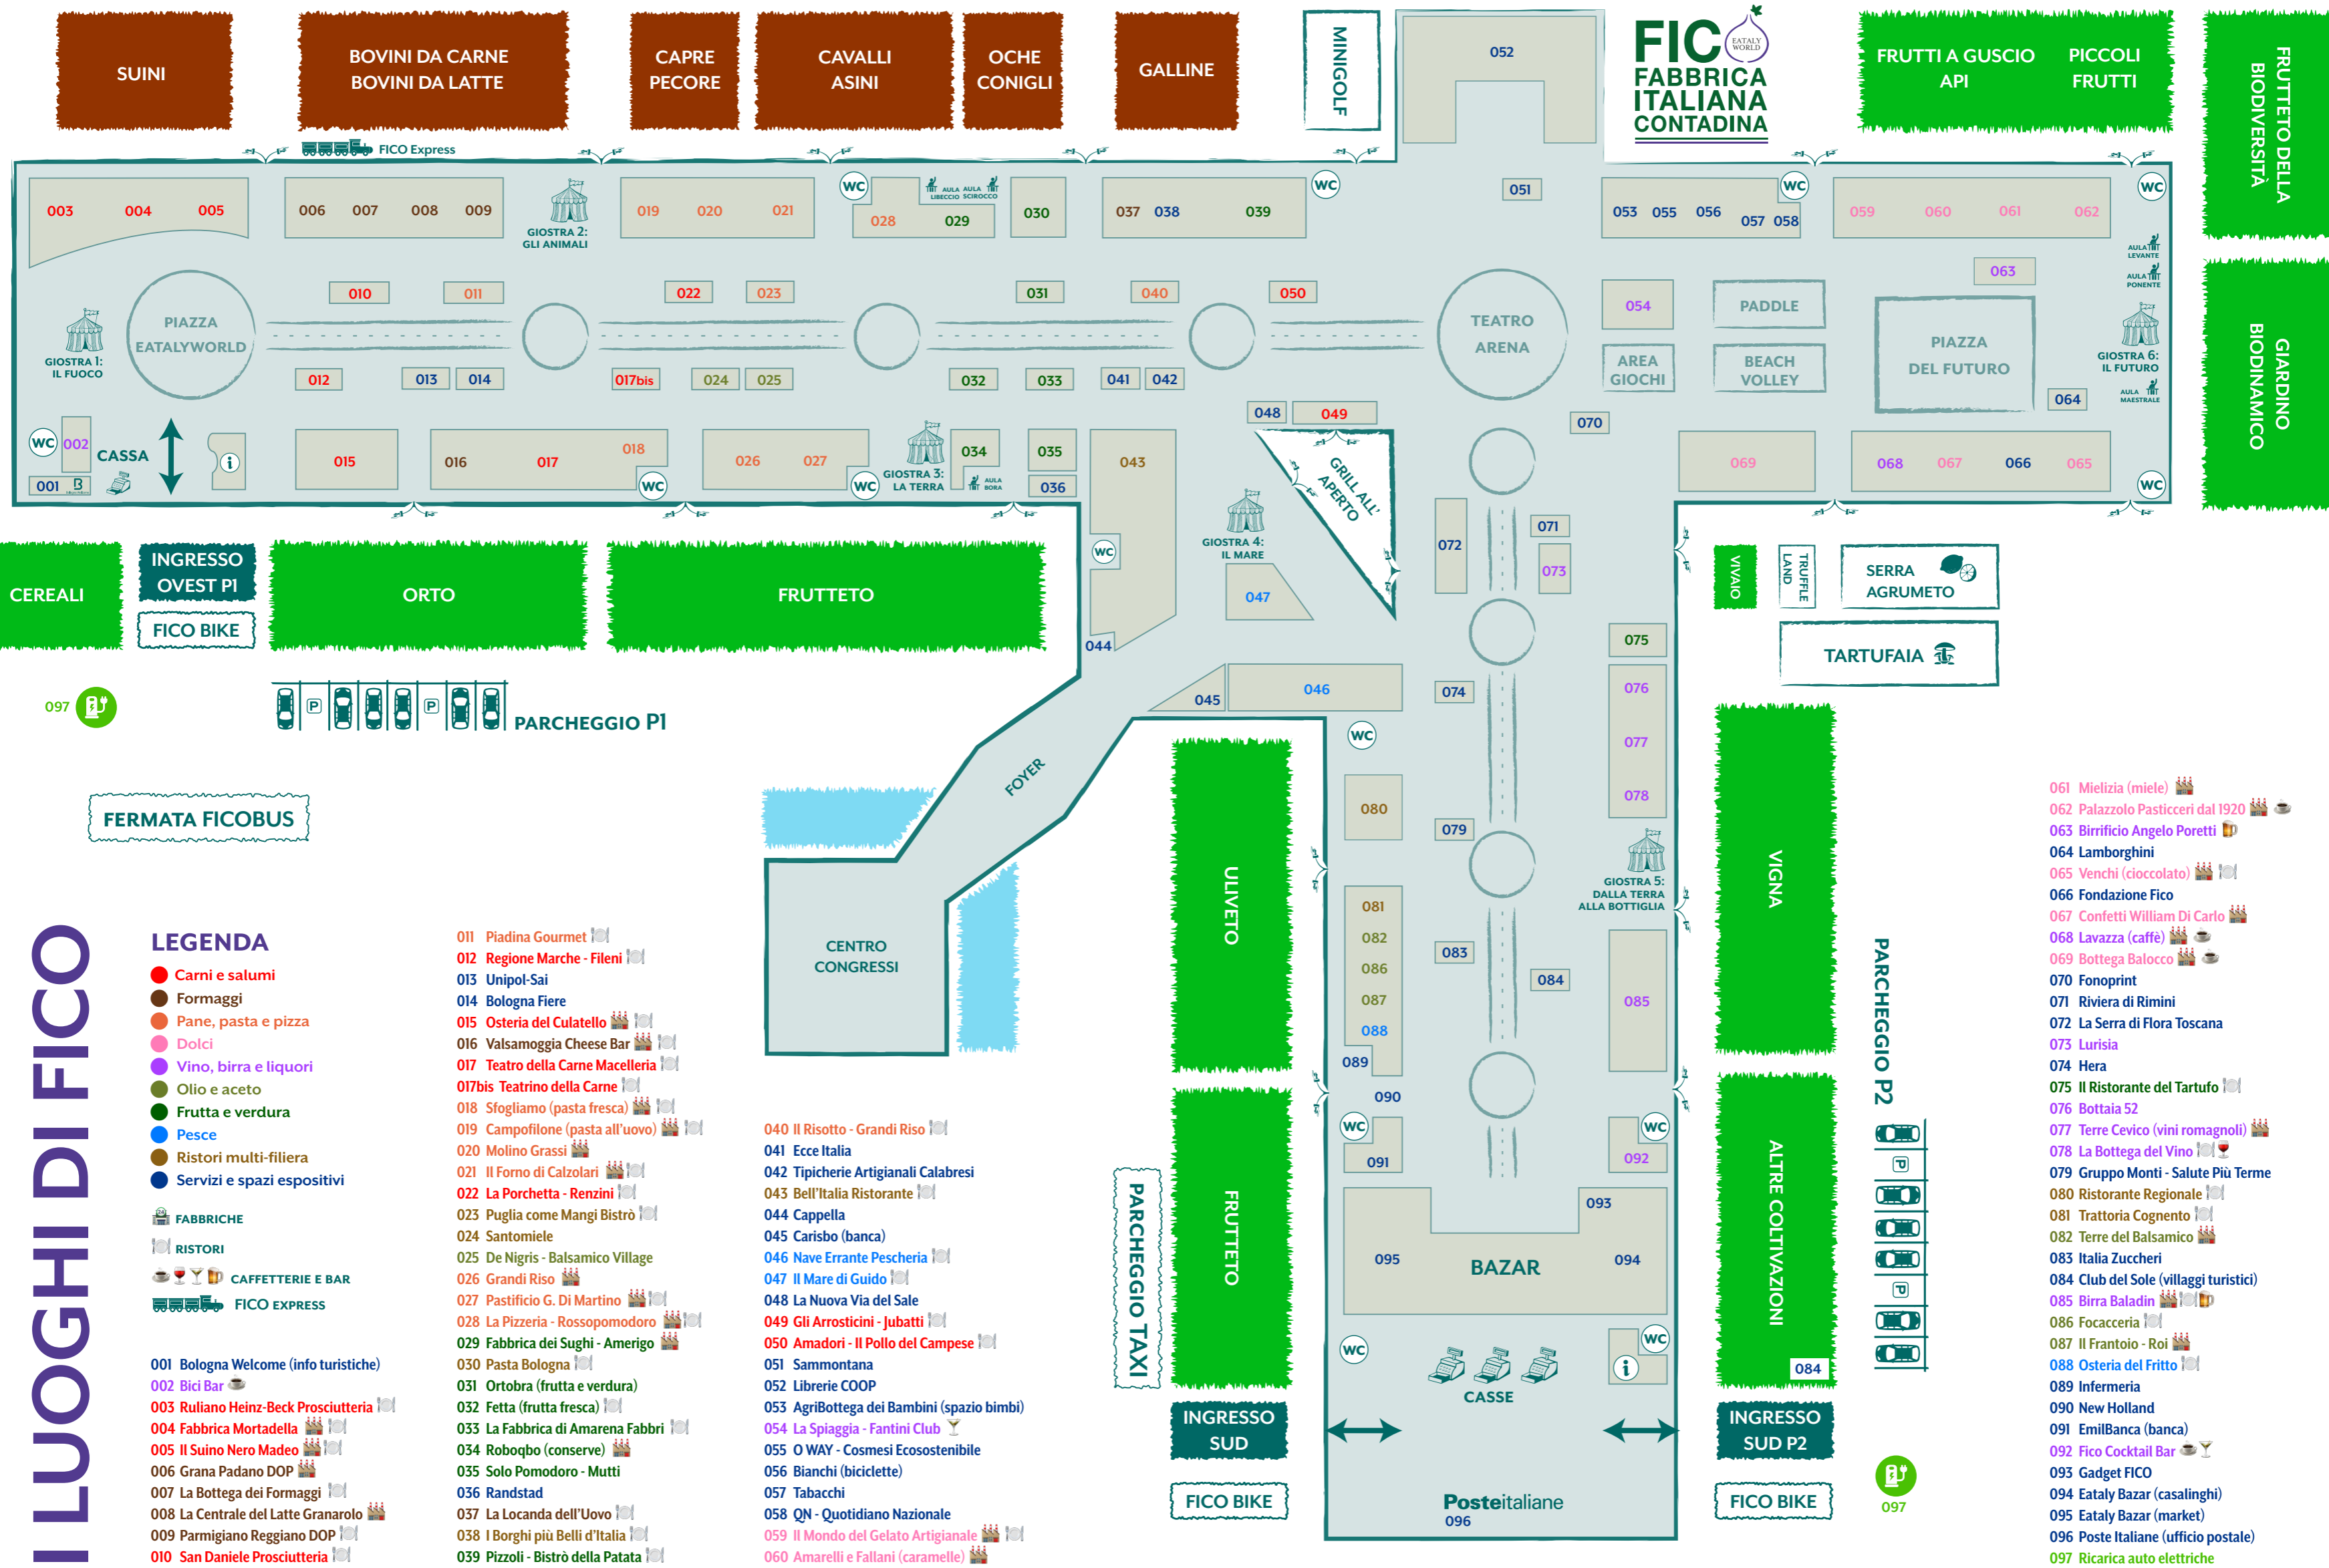

I LUOGHI DI FICO

FERMATA FICOBUS

LEGENDA

- Carni e salumi
- Formaggi
- Pane, pasta e pizza
- Dolci
- Vino, birra e liquori
- Olio e aceto
- Frutta e verdura
- Pesce
- Ristori multi-filiera
- Servizi e spazi espositivi

- FABBRICHE
- RISTORI
- CAFFETTERIE E BAR
- FICO EXPRESS

- 001 Bologna Welcome (info turistiche)
- 002 Bici Bar
- 003 Rulliano Heinz-Beck Prosciutteria
- 004 Fabbrica Mortadella
- 005 Il Suino Nero Madeo
- 006 Grana Padano DOP
- 007 La Bottega dei Formaggi
- 008 La Centrale del Latte Granarolo
- 009 Parmigiano Reggiano DOP
- 010 San Daniele Prosciutteria

- 011 Piadina Gourmet
- 012 Regione Marche - Fileni
- 013 Unipol-Sai
- 014 Bologna Fiere
- 015 Osteria del Culatello
- 016 Valsamoggia Cheese Bar
- 017 Teatro della Carne Macelleria
- 017bis Teatrino della Carne
- 018 Sfogliamo (pasta fresca)
- 019 Campofilone (pasta all'uovo)
- 020 Molino Grassi
- 021 Il Forno di Calzolari
- 022 La Porchetta - Renzini
- 023 Puglia come Mangi Bistrò
- 024 Santomiele
- 025 De Nigris - Balsamico Village
- 026 Grandi Riso
- 027 Pastificio G. Di Martino
- 028 La Pizzeria - Rossopomodoro
- 029 Fabbrica dei Sughì - Amerigo
- 030 Pasta Bologna
- 031 Ortobra (frutta e verdura)
- 032 Fetta (frutta fresca)
- 033 La Fabbrica di Amarena Fabbri
- 034 Roboqbo (conservas)
- 035 Solo Pomodoro - Mutti
- 036 Randstad
- 037 La Locanda dell'Uovo
- 038 I Borghi più Belli d'Italia
- 039 Pizzoli - Bistrò della Patata